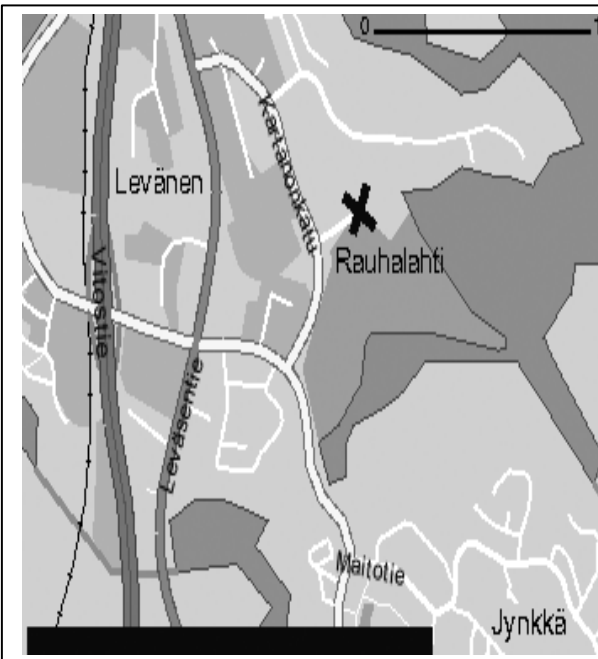

Rauhalampi Boulder

1. Nimetön 4a, Tuksu -02. Sian kärsästä ylös (perslähtö).
2. Nimetön 4b, Tuksu -02. Blokcin oik. puoli ja ylös.
3. Nimetön 6a, Tuksu -02. Blokcin yli (mantteli).
13. Super dyno 6a, Immoinn -03. Lähtö, kaksi vastakkain olevaa listaa, dyno päälle
4. Nimetön 6a, Tuksu -02. Lähtö, kädet dynon vas. ote. Sit hieman vas. ylös.
5. Nimetön 5b, Tuksu -02. Lähtö, vas. viistolista, veto oik. ylös pystylistaan.
6. Nimetön 5a, Tuksu -02. Lähtö, viistolistan alapäästä (iso).
7. Merisiili 5b, Tuksu -02. Lähtö, merisiilin näköisestä otteesta.
8. Raivo 6a, Immoinn -03. Nihkeä pystylistaa oik. vas. ylhäällä pieni poketti.
12. Nimetön 6a, Tuksu -03. Lähtö, kahdesta sloupista.
11. Nimetön 6b, Tuksu -03. Lähtö, katon alta kädet suorina, roikkuen listoista katon reunalta.
9. Poikkari 6a, Tuksu -02. Traverse
10. Lintu 6b, Laakkoinn -04. Traverse, reitit: 1+9+10.
14. Vartija 6c, Laakkoinn -04. Traverse, reitit: 11+10+9.
15. Projekti-. Traverse, reitit 1+9+15+10