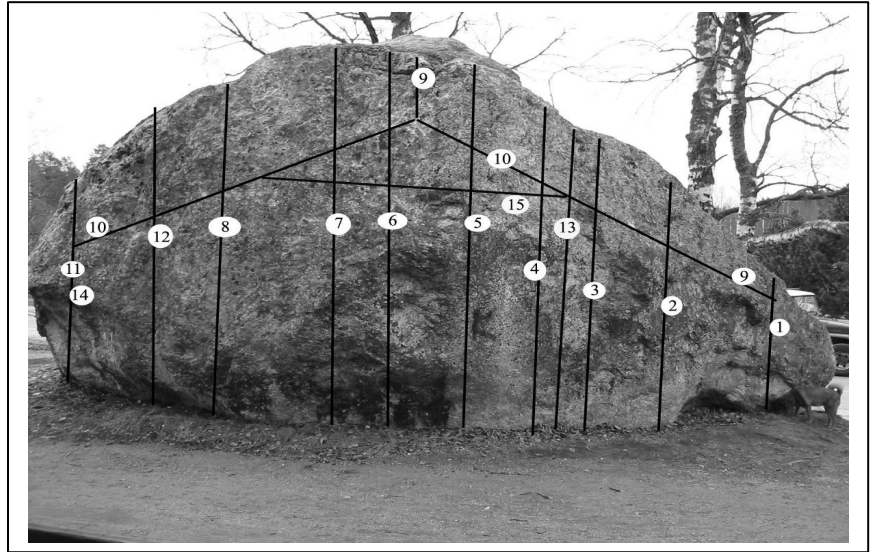

Rauhalampi Boulder

1. Nimetön 4a, Tuksu -02. Sian kärsästä ylös (perslähtö).
2. Nimetön 4b, Tuksu -02. Blokcin oik. puoli ja ylös.
3. Nimetön 6a, Tuksu -02. Blokcin yli (mantteli).
13. Super dyno 6a, Immoinn -03. Lähtö, kaksi vastakkain olevaa listaa, dyno päälle
4. Nimetön 6a, Tuksu -02. Lähtö, kädet dynon vas. ote. Sit hieman vas. ylös.
5. Nimetön 5b, Tuksu -02. Lähtö, vas. viistolista, veto oik. ylös pystylistaan.
6. Nimetön 5a, Tuksu -02. Lähtö, viistolistan alapäästä (iso).
7. Merisiili 5b, Tuksu -02. Lähtö, merisiilin näköisestä otteesta.
8. Raivo 6a, Immoinn -03. Nihkeä pystylistaa oik. vas. ylhäällä pieni poketti.
12. Nimetön 6a, Tuksu -03. Lähtö, kahdesta sloupista.
11. Nimetön 6b, Tuksu -03. Lähtö, katon alta kädet suorina, roikkuen listoista katon reunalta.
9. Poikkari 6a, Tuksu -02. Traverse
10. Lintu 6b, Laakkoinn -04. Traverse, reitit: 1+9+10.
14. Vartija 6c, Laakkoinn -04. Traverse, reitit: 11+10+9.
15. Projekti-. Traverse, reitit 1+9+15+10