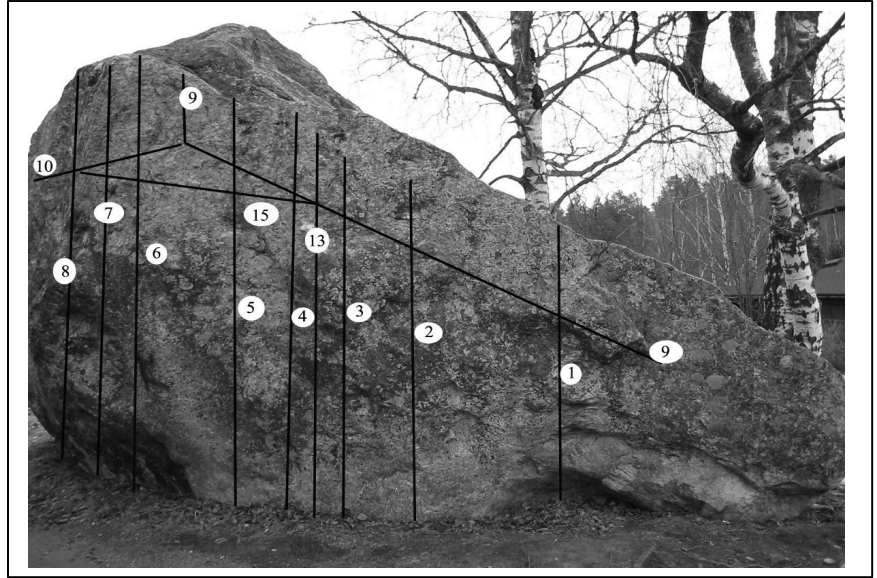

Rauhalampi Boulder

1. Nimetön 4a, Tuksu -02. Sian kärsästä ylös (perslähtö).
2. Nimetön 4b, Tuksu -02. Blokcin oik. puoli ja ylös.
3. Nimetön 6a, Tuksu -02. Blokcin yli (mantteli).
13. Super dyno 6a, Immoinn -03. Lähtö, kaksi vastakkain olevaa listaa, dyno päälle
4. Nimetön 6a, Tuksu -02. Lähtö, kädet dynon vas. ote. Sit hieman vas. ylös.
5. Nimetön 5b, Tuksu -02. Lähtö, vas. viistolista, veto oik. ylös pystylistaan.
6. Nimetön 5a, Tuksu -02. Lähtö, viistolistan alapäästä (iso).
7. Merisiili 5b, Tuksu -02. Lähtö, merisiilin näköisestä otteesta.
8. Raivo 6a, Immoinn -03. Nihkeä pystylistaa oik. vas. ylhäällä pieni poketti.
12. Nimetön 6a, Tuksu -03. Lähtö, kahdesta sloupista.
11. Nimetön 6b, Tuksu -03. Lähtö, katon alta kädet suorina, roikkuen listoista katon reunalta.
9. Poikkari 6a, Tuksu -02. Traverse
10. Lintu 6b, Laakkoinn -04. Traverse, reitit: 1+9+10.
14. Vartija 6c, Laakkoinn -04. Traverse, reitit: 11+10+9.
15. Projekti-. Traverse, reitit 1+9+15+10