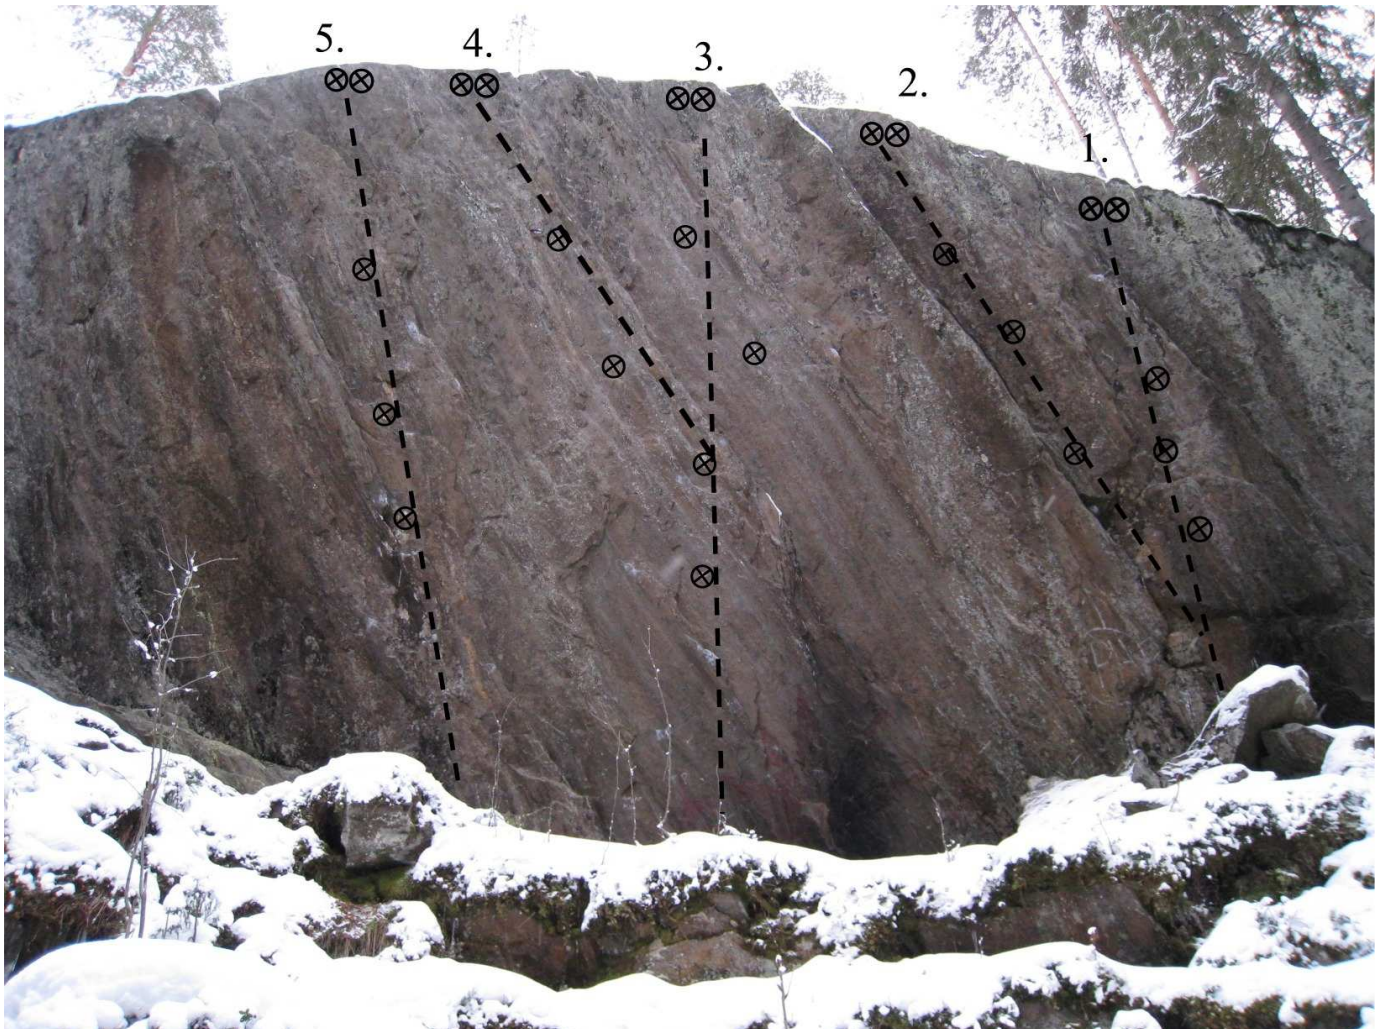

Jynkkä

Koordinaatit P6972927, I3533113 (Kansalaisen Karttapaikasta) Korkeus 10 metriä. Leveys 27 metriä. Luoteisseinä. Tasainen alusta. Lievä nega. Varjoinen paikka. Viisi laadukasta sporttireittiä. Vaikeusasteet 6a+ - 7c+. Auto jätetään Jynkän koulun vieressä olevan jääkiekkokaukalon parkkipaikalle. koulun pihan takana olevan kentän reunasta kulkee ulkoilureitti, jota pitkin lähdetään kävelemään oikealle ylämäkeen noin 200 metriä. Mäen päältä lähtee pieni polku vasemmalle, jota seuraamalla noin 50 metriä pääsee kallion yläpuolelle. Reittien alle päästään kiertämällä jyrkänne oikealta puolelta.

1. Lähtölaskenta 6b (SP, 2006)
2. Luonnolliset tarpeet 6a+ (SP, 2006)
3. Pushing the limits 7c (J-Lo, 2006)
4. Pavarotti 7c+ (J-Lo, 2007)
5. Vanhempi sammutusmies 7a+ (J-Lo, 2007)

Nimilista

J-Lo Jani Lunnas
SP Samuli Pekkanen

Topo: Samuli Pekkanen, Anssi Uutela, Janne Partanen